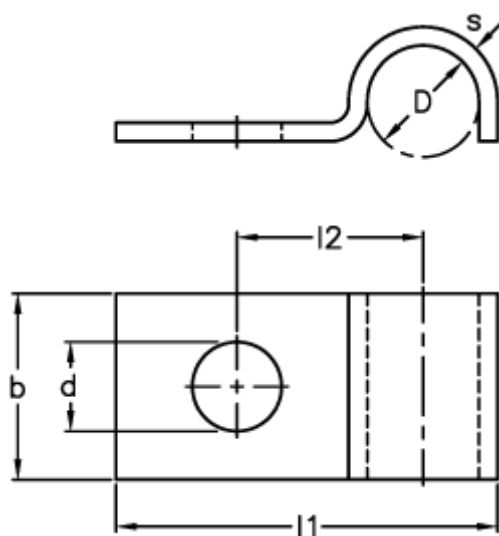

Varenummer: 025108980104
Beskrivelse: Norma rørbøjle type 510
BSL 1 x 4 DIN 72571 W1

Mål

$b = 10$
 $D = 4$
 $d = 4.8$
 $l1 = 18.0$
 $l2 = 9$
 $s = 1.0$